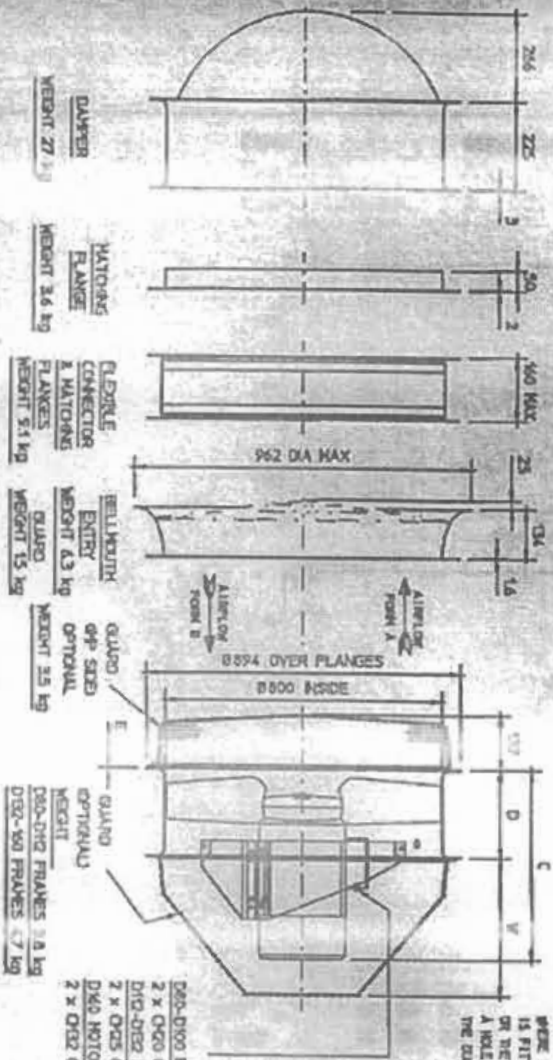

Fläkt Woods Oy
Drawing and Dimensions
JM Aerofoil

Delet: : Hietal, tammikuu 8, 2008
 Fen Code : 80JM20/4/6/24
 Item Reference: : 2.4.60 Hz sähkölaitte 14 astetta

Project Name
 Quotation Number
 Customer

C MAX	483
D	280
E	4
W	350
Weight (Kg)	99

Notes: Dimens:ons shown in mm / Weight in kg

Reference: D270336

Karttu 10/12
 Esp:0: 02020
 Tel: +358204423800 Fax: +358204423801
 Printed on: 8. tammiukuuta 2008