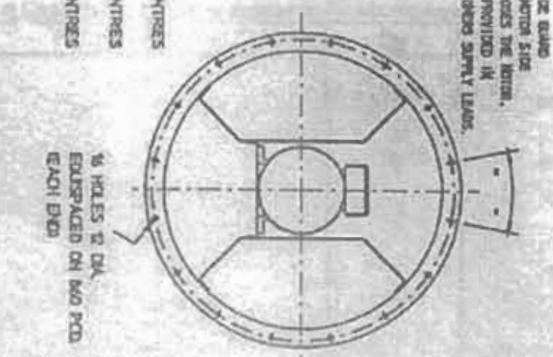

Fläkt Woods Oy
Drawing and Dimensions
JM Aerofoil

Delet: : Hietal, tammikuu 8, 2008
 Fen Code : 80JM20/4/6/24
 Item Reference: : 2.4.60 Hz sähkölaitte 14 astetta

Project Name
 Quotation Number
 Customer

C MAX	483
D	280
E	4
W	350
Weight (Kg)	99

Notes: Dimens:ons shown in mm / Weight in kg

Reference: D270336

Karttu 10/12
 Esp:0: 02020
 Tel: +358204423800 Fax: +358204423801
 Printed on: 8. tammiukuuta 2008